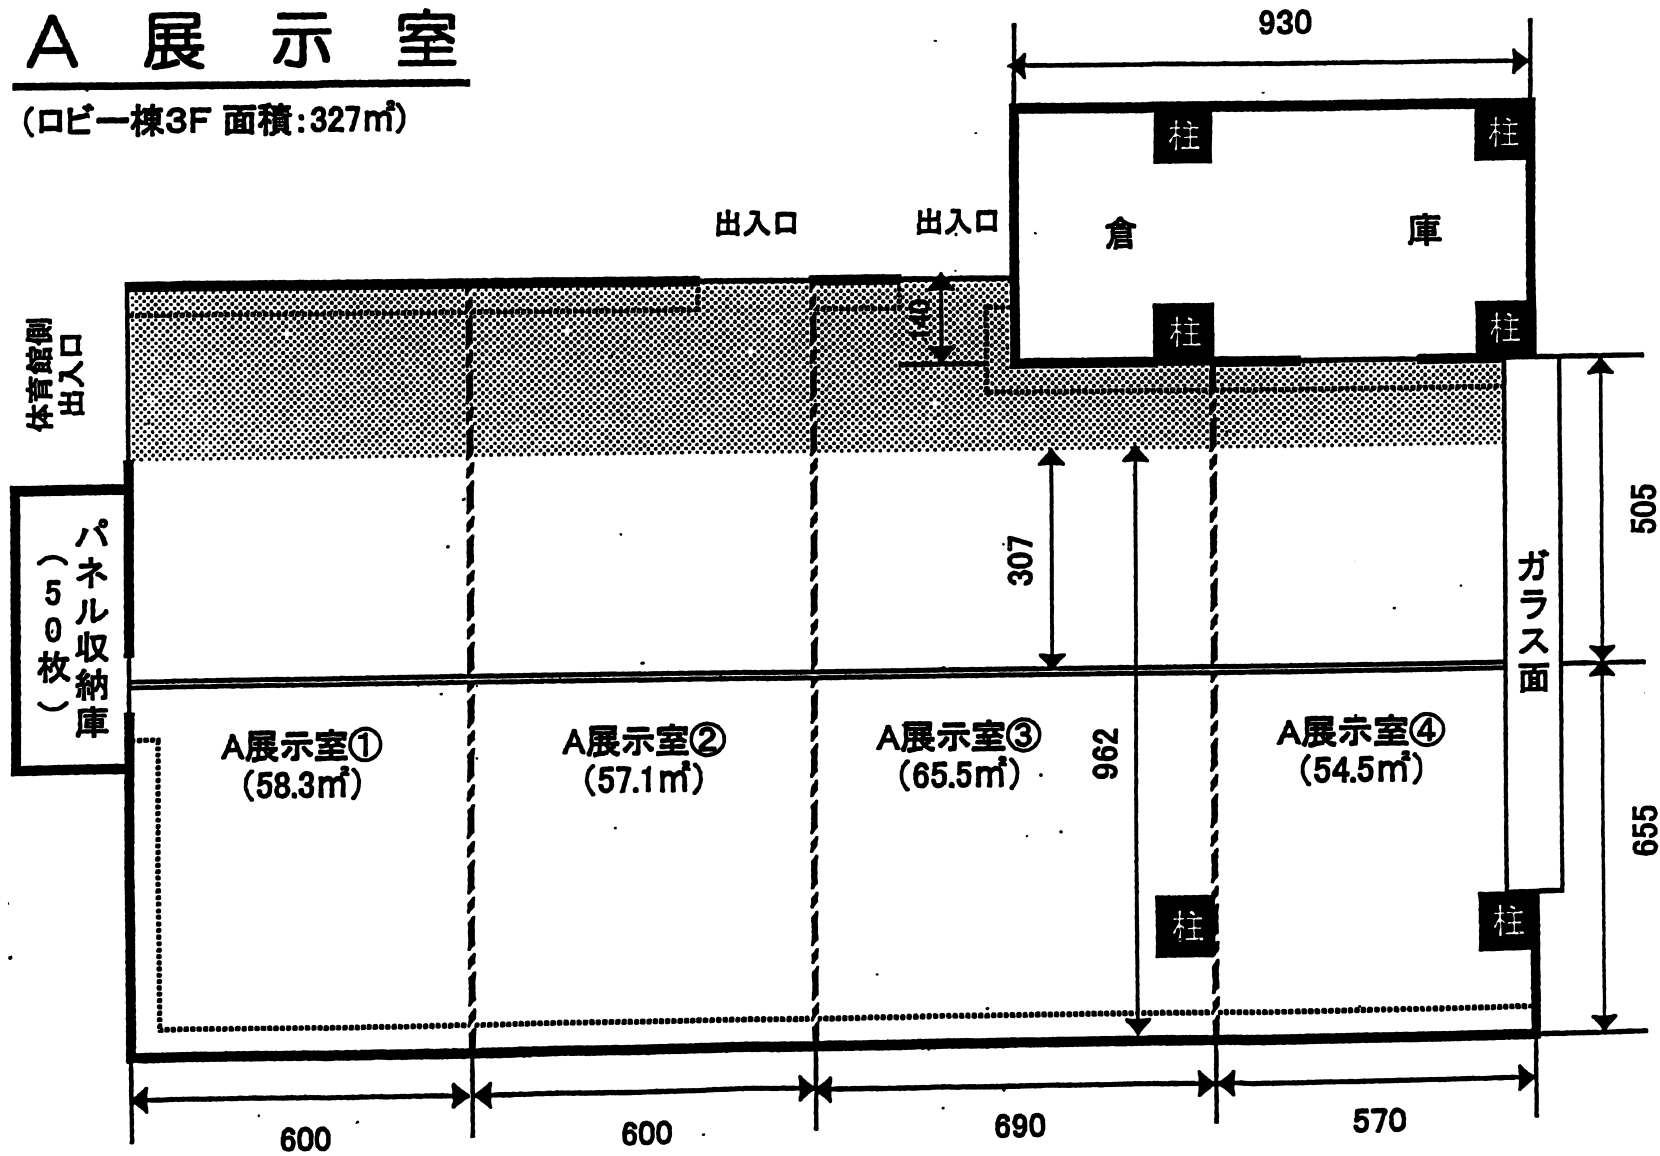

A 展示室

(ロビー棟3F 面積:327㎡)

-  通路共有部分
-  パネルセット位置
-  クサリ使用位置
-  分割使用位置

【備考】
 パネルサイズ(120*240)
 クサリサイズ(150*200)
 展示台(180*45)
 (180*90)
 テーブル
 椅子