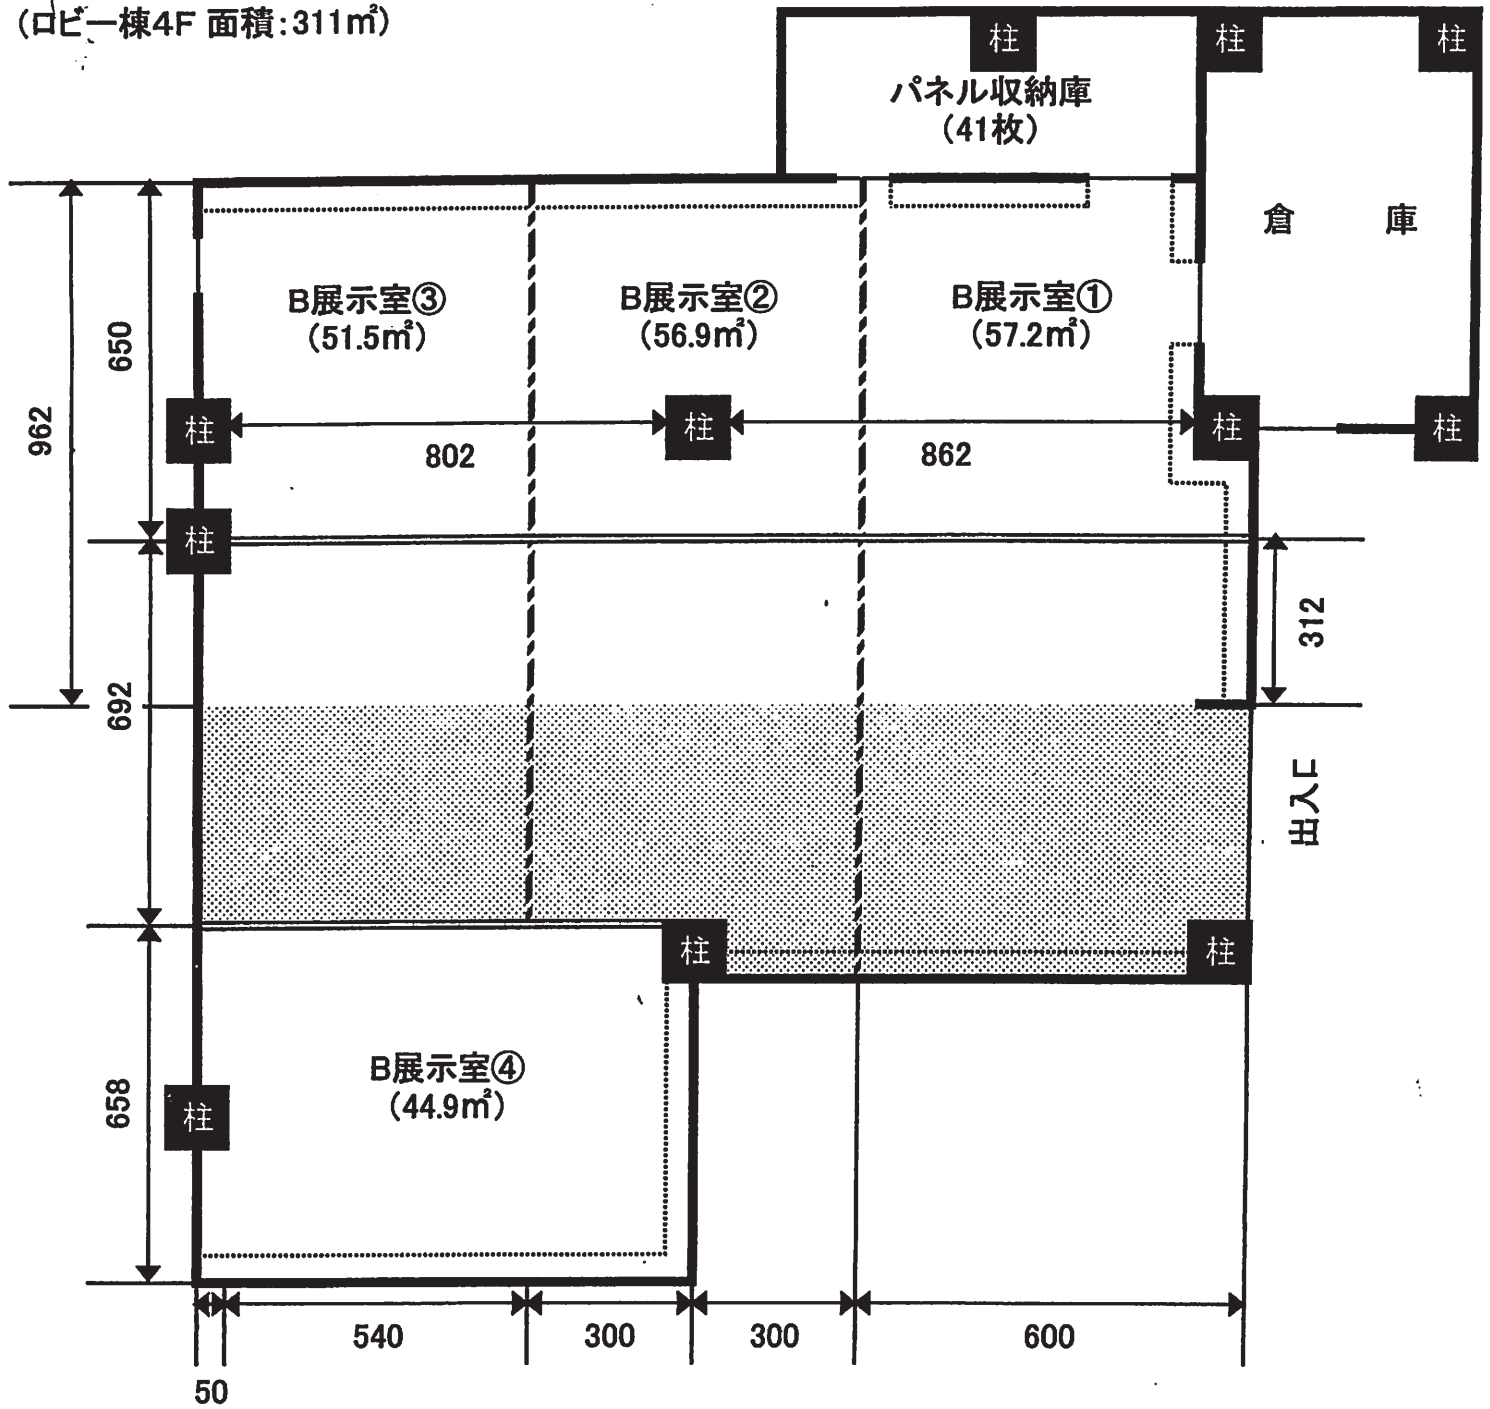

# B 展示室

(ロビ一棟4F 面積:311㎡)

-  通路共有部分
-  パネルセット位置
-  クサリ使用位置
-  分割使用位置

【備考】  
 パネルサイズ(120\*240)  
 クサリサイズ(150\*200)

他