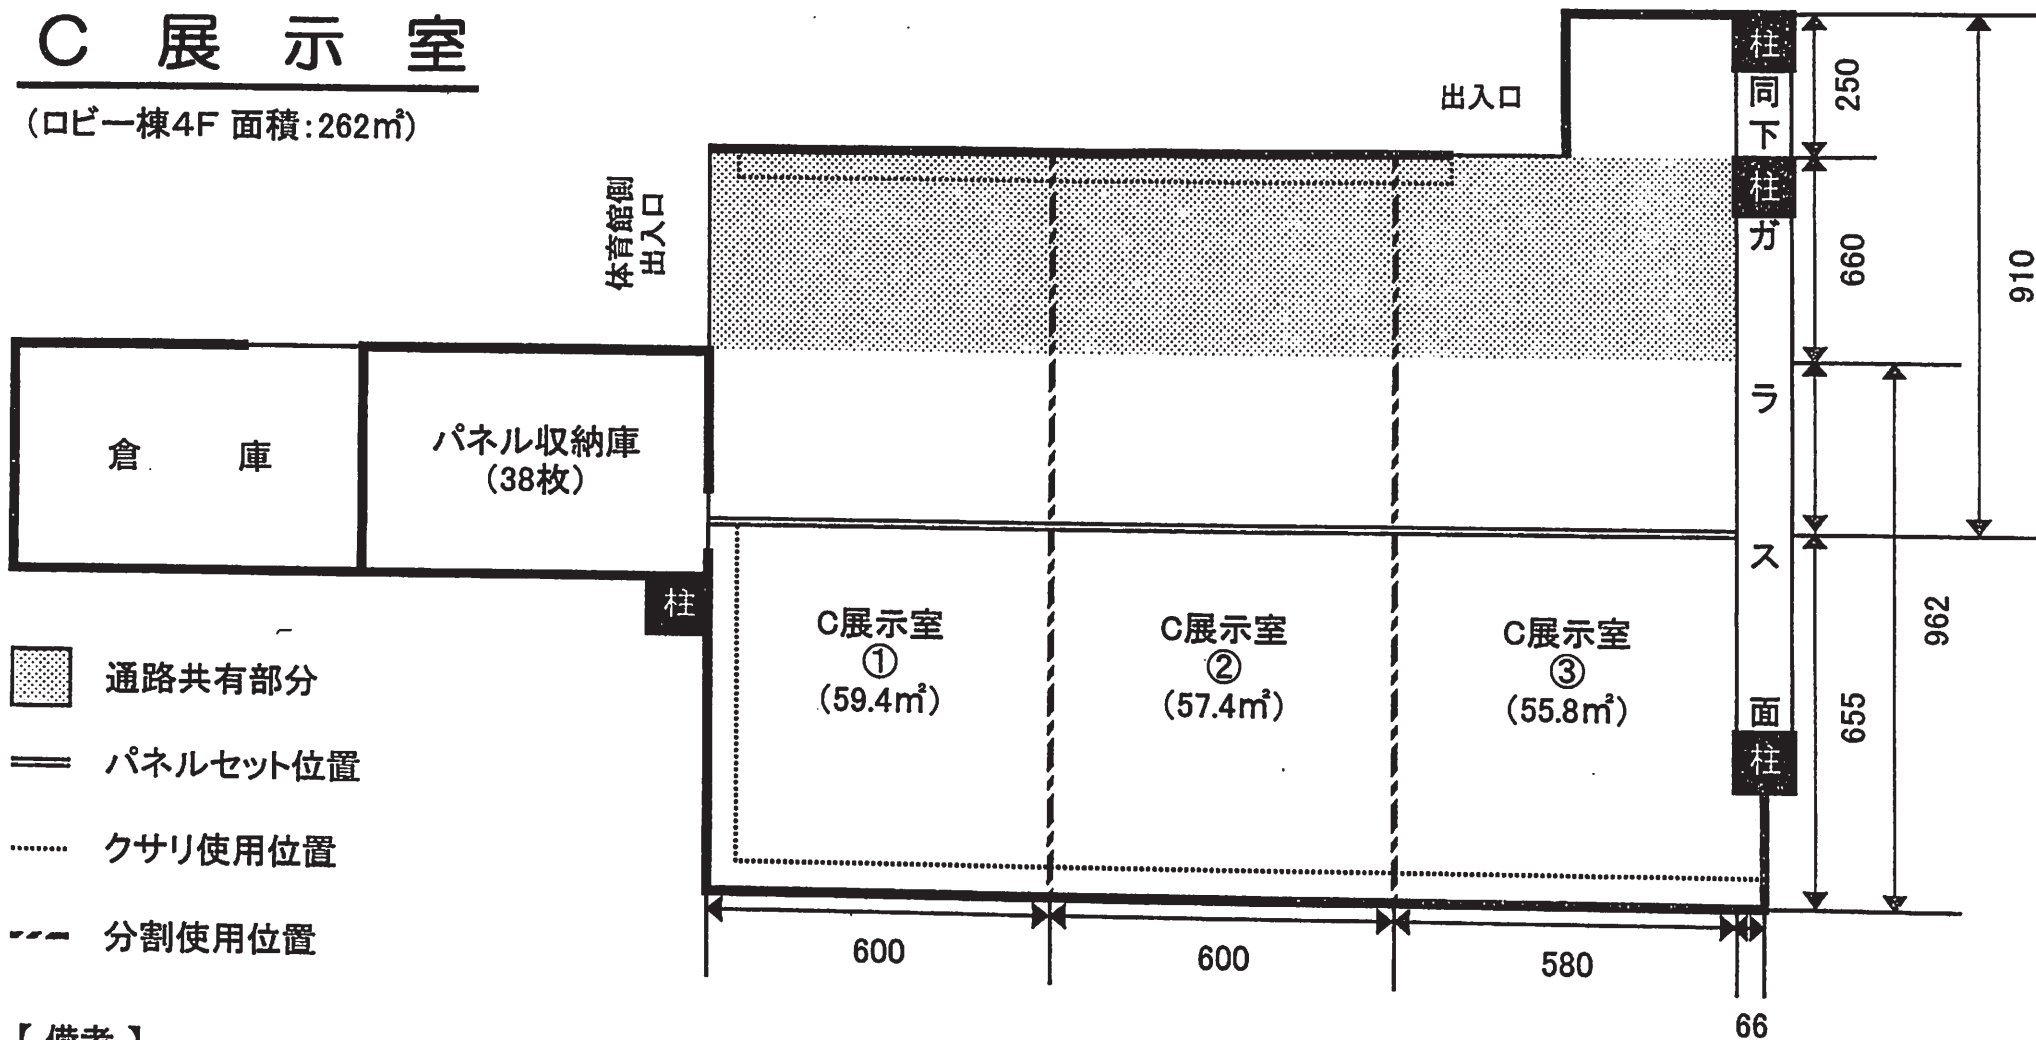

# C 展示室

(ロビー棟4F 面積:262㎡)

## 【備考】

パネルサイズ(120\*240)  
クサリサイズ(150\*200)

他