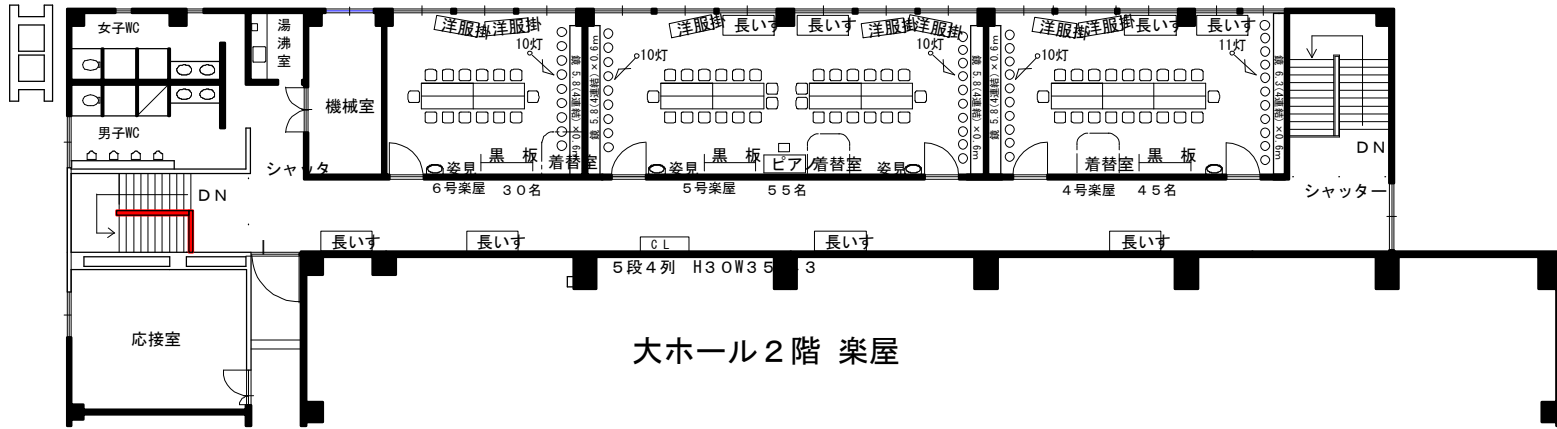

↔ は化粧前灯かり据付灯数 (1灯60wの電灯が付いています)  
 姿見は壁面固定 (横90cm×縦180cm)

### 大ホール1階 楽屋