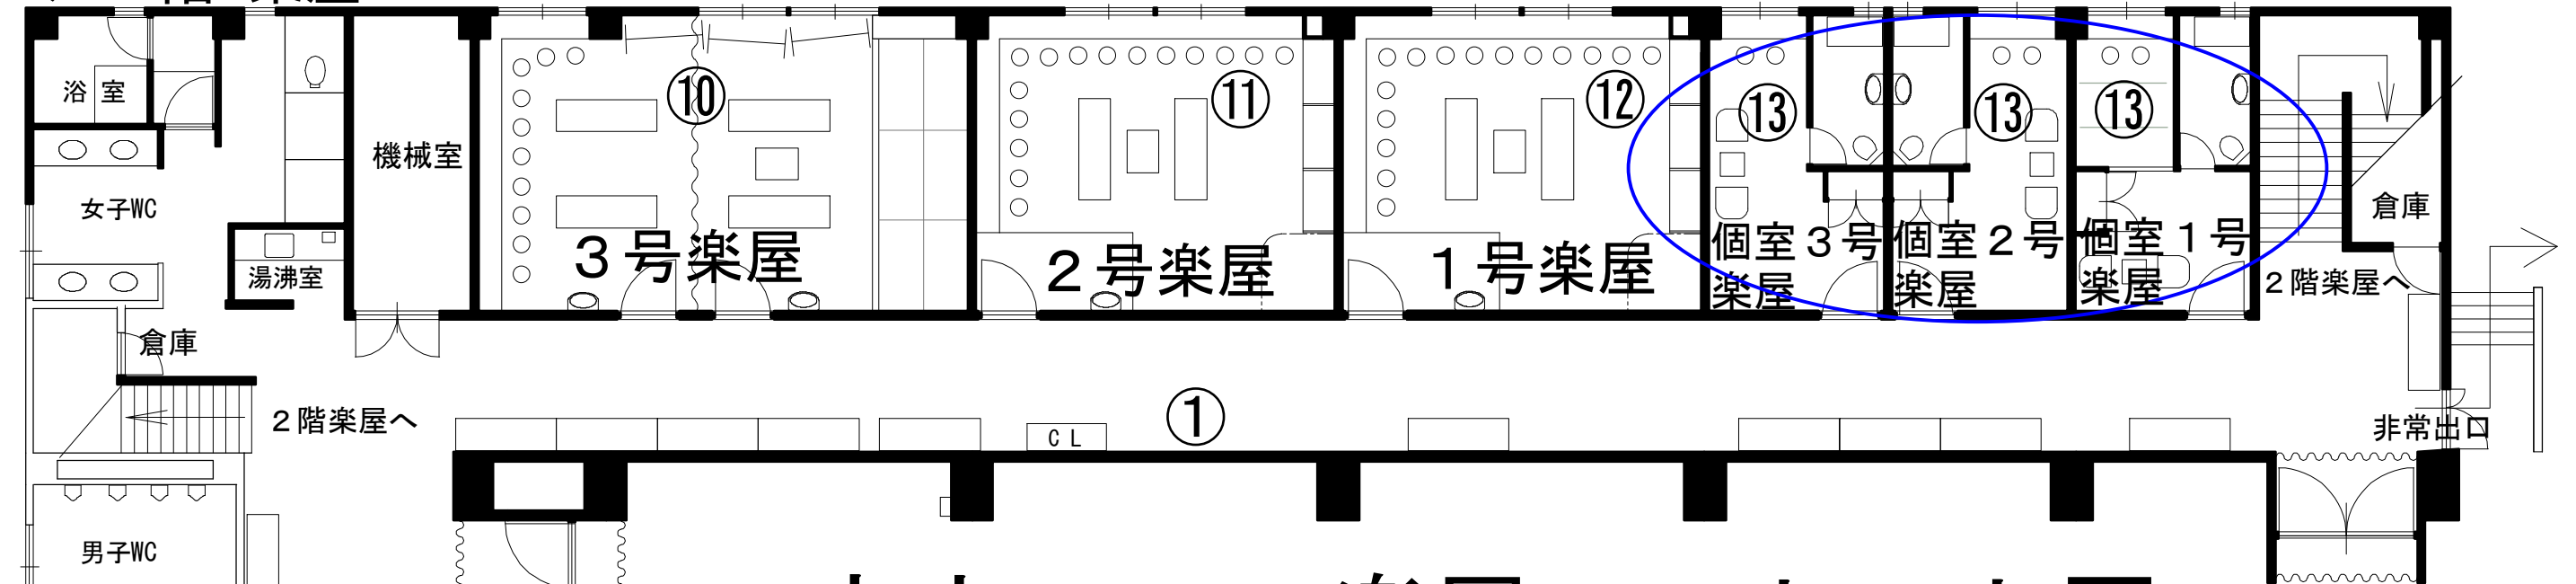

大ホール 2階 楽屋

大ホール 1階 楽屋

大ホール 楽屋コンセント図

- ※番号別で1回路2000Wまで
- ※2階の4・6号楽屋が各2回路
- ※個室楽屋が3部屋で1回路
- ※湯沸室は1000W以下で