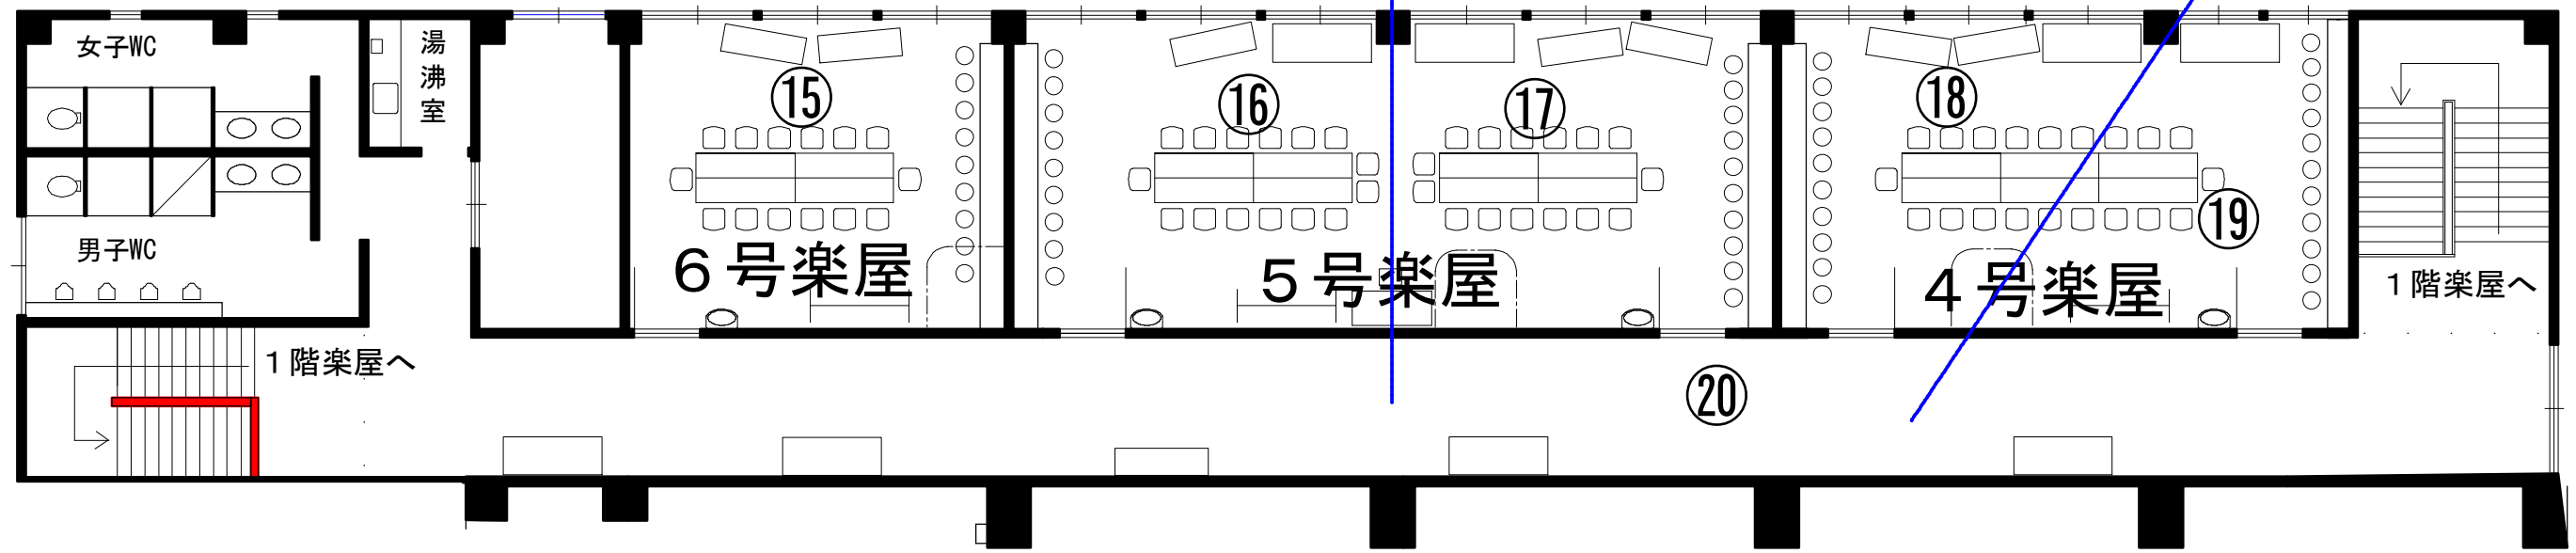

大ホール 2階 楽屋

大ホール 1階 楽屋

大ホール 楽屋コンセント図

- ※番号別で1回路2000Wまで
- ※2階の4・6号楽屋が各2回路
- ※個室楽屋が3部屋で1回路
- ※湯沸室は1000W以下で