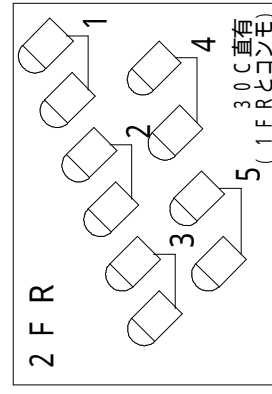

上段 4 トーメン
3
2
1
下段 1 2 3 4

下手

カベ側

調光室

トーメン 4 4
3 3
2 2
1 1
上段
下段

上手

客席側

音響室

静岡市民文化会館 大ホール

CL・FR回路表

C / L

CL: 1500W 30C口

FR: 1000W 30C口

1 CL 空き回路: 1・2・39・40