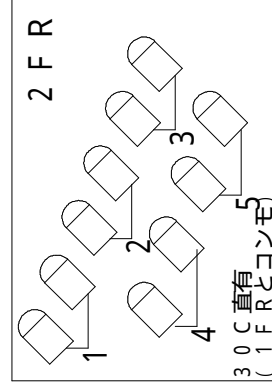

上段 4 トーメン
3
2
1
下段 1 2 3 4

下手

カベ側

調光室

トーメン 4 4
3 3
2 2
1 1
上段
下段

上手

客席側

音響室

静岡市民文化会館 大ホール

CL・FR回路表

C / L

CL: 1500W 30C口

FR: 1000W 30C口

1 CL 空き回路: 1・2・39・40