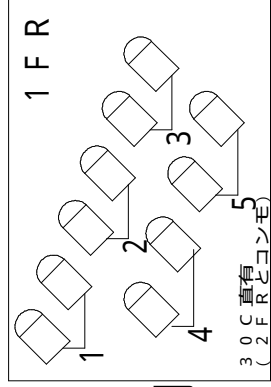

上段 4 トーメン
3
2
1
下段 1 2 3 4

下手

カベ側

調光室

トーメン 4 4
3 3
2 2
1 1
上段
下段

上手

客席側

音響室

静岡市民文化会館 大ホール

CL・FR回路表

C / L

CL: 1500W 30C口

FR: 1000W 30C口

1 CL 空き回路: 1・2・39・40