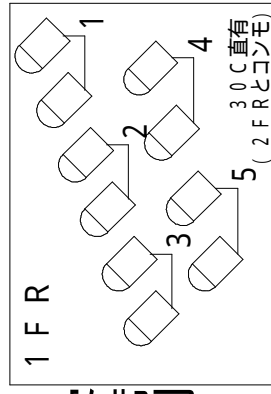

上段 4 トーメン
3
2
1
下段 1 2 3 4

下手

カベ側

調光室

トーメン 4 4
3 3
2 2
1 1
上段
下段

上手

客席側

音響室

静岡市民文化会館 大ホール

CL・FR回路表

C / L

CL: 1500W 30C口

FR: 1000W 30C口

1 CL 空き回路: 1・2・39・40