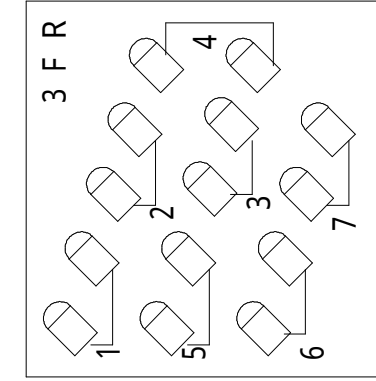

上段 トーメン

下手

上段

上手

C / L

## CL・FR回路表

CLは1500W(8インチ)

FRは1000W

音響室

調光室

1 CL

2 CL 6・7はオートピン(1KW)