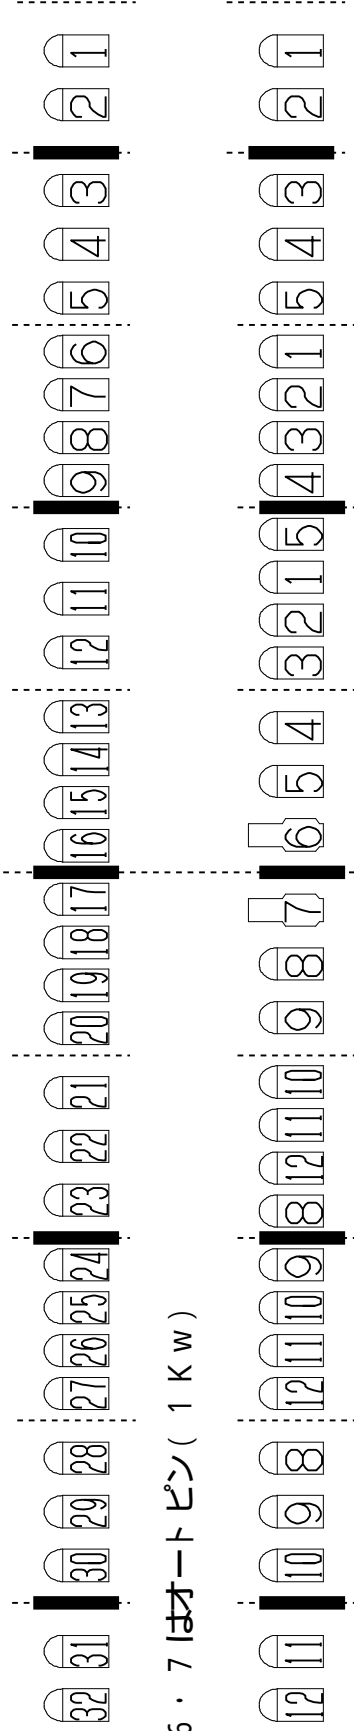

上段 トーメン

下手

上段

上手

C / L

# 静岡市民文化会館 中ホール

## CL・FR回路表

CLは1500W(8インチ)

FRは1000W

音響室

調光室

1 CL

2 CL 6・7はオートピン(1KW)