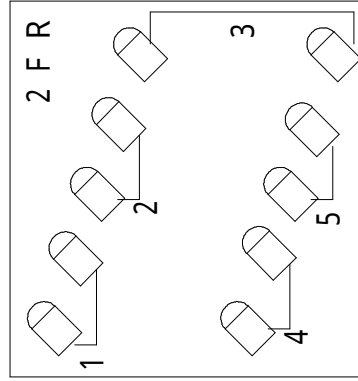

上段 トーメン

下手

上段

上手

C / L

## CL・FR回路表

CLは1500W(8インチ)

FRは1000W

音響室

調光室

1 CL

2 CL 6・7はオートピン(1KW)