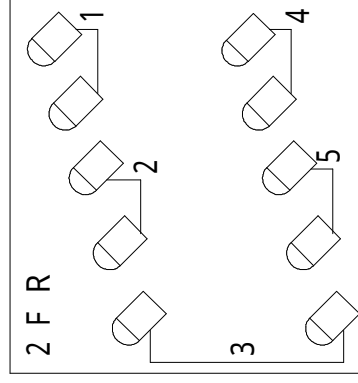

上段 トーメン

下手

上段

上手

C / L

## CL・FR回路表

CLは1500W(8インチ)

FRは1000W

音響室

調光室

1 CL

2 CL 6・7はオートピン(1KW)