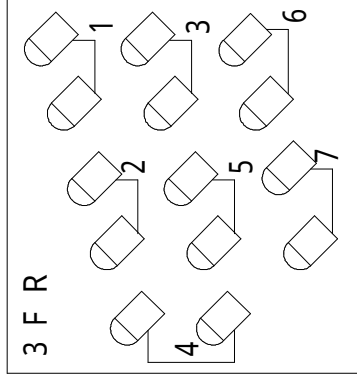

上段 トーメン

下手

上段

上手

C / L

## CL・FR回路表

CLは1500W(8インチ)

FRは1000W

音響室

調光室

1 CL

2 CL 6・7はオートピン(1KW)