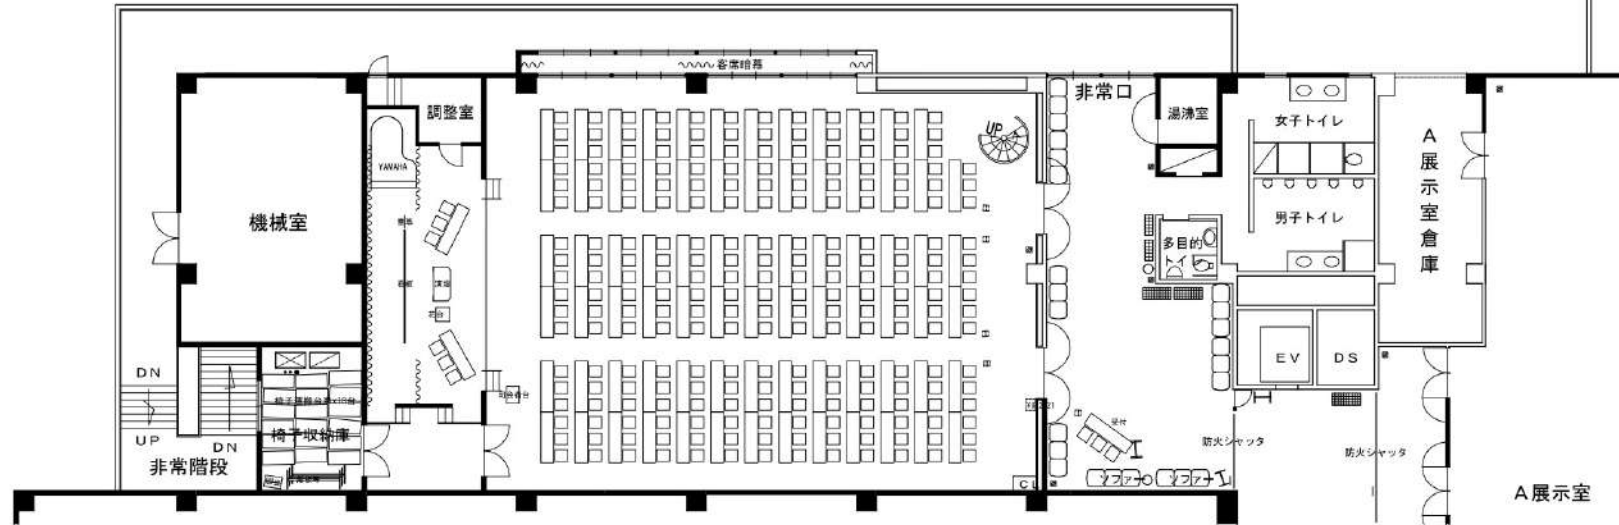

1m=1060

231席

大会議室(3階)：客席設営例

198席