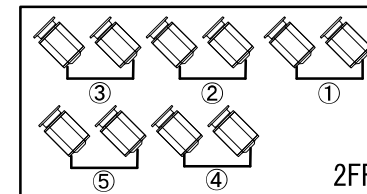

静岡市民文化会館 大ホール

CL/FR回路表

下手

上手

FR・トーマン 1KW
 CL 1.5KW
 (1CL ①②③④) 空き回路
 (2CL ⑬⑭) 空き回路
 シート枠 8インチ

舞台
 C/L

コンタクター-SPOT

調光室

音響室

1CL 6台6色

A	③	⑨	⑮	⑳	㉓	㉖	D	⑥	⑫	⑱	㉒	㉕	㉘	㉙
B	④	⑩	⑯	㉑	㉔	㉗	E	⑦	⑬	⑲	㉓	㉖	㉚	㉜
C	⑤	⑪	⑰	㉒	㉕	㉘	F	⑧	⑭	⑲	㉔	㉗	㉙	㉚

1CL 8台4色

A	④	⑧	⑫	⑯	㉑	㉓	㉖	C	⑥	⑩	⑭	⑱	㉒	㉕	㉘	㉙
B	⑤	⑨	⑬	⑰	㉑	㉔	㉗	D	⑦	⑪	⑮	⑲	㉓	㉖	㉚	㉜

2CL 6台

A	①	⑥	⑪	⑱	㉓	㉖	D	④	⑨	⑭	⑲	㉒	㉕
B	②	⑦	⑫	⑲	㉔	㉗	E	⑤	⑩	⑮	⑲	㉓	㉖
C	③	⑧	⑬	⑲	㉕	㉘							

2CL 8台口

A	④	⑦	⑩	⑬	⑱	㉓	㉖	㉙
B	⑤	⑧	⑪	⑬	⑱	㉔	㉗	㉚
C	⑥	⑨	⑫	⑬	⑱	㉕	㉘	㉜