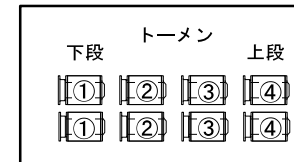

静岡市民文化会館 大ホール

CL/FR回路表

下手

上手

FR・トーマン 1KW
 CL 1.5KW
 (1CL ①②③④) 空き回路
 (2CL ⑬⑭) 空き回路
 シート枠 8インチ

舞台
 C/L

コンタクター-SPOT

調光室

音響室

1CL 6台6色

A	③	⑨	⑮	⑳	㉓	㉖	D	⑥	⑫	⑱	㉒	㉕	㉘	㉙
B	④	⑩	⑯	㉑	㉔	㉗	E	⑦	⑬	⑲	㉓	㉖	㉚	㉜
C	⑤	⑪	⑰	㉒	㉕	㉘	F	⑧	⑭	⑲	㉔	㉗	㉙	㉚

1CL 8台4色

A	④	⑧	⑫	⑯	㉑	㉓	㉖	C	⑥	⑩	⑭	⑱	㉒	㉕	㉘	㉙
B	⑤	⑨	⑬	⑰	㉑	㉔	㉗	D	⑦	⑪	⑮	⑲	㉓	㉖	㉚	㉜

2CL 6台

A	①	⑥	⑪	⑱	㉓	㉖	D	④	⑨	⑭	⑲	㉒	㉕
B	②	⑦	⑫	⑲	㉔	㉗	E	⑤	⑩	⑮	⑲	㉓	㉖
C	③	⑧	⑬	⑲	㉕	㉘							