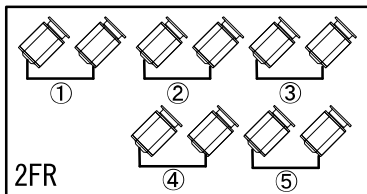

静岡市民文化会館 大ホール

CL/FR回路表

下手

上手

FR・トーマン 1KW
 CL 1.5KW
 (1CL ①②③④) 空き回路
 (2CL ⑬⑭) 空き回路
 シート枠 8インチ

舞台
 C/L

コンタクター-SPOT

調光室

音響室

1CL 6台6色

A	③	⑨	⑮	⑳	㉓	㉖	D	⑥	⑫	⑱	㉒	㉕	㉘	㉙
B	④	⑩	⑯	㉑	㉔	㉗	E	⑦	⑬	⑲	㉓	㉖	㉚	㉜
C	⑤	⑪	⑰	㉒	㉕	㉘	F	⑧	⑭	⑲	㉔	㉗	㉙	㉚

1CL 8台4色

A	④	⑧	⑫	⑯	㉑	㉓	㉖	C	⑥	⑩	⑭	⑱	㉒	㉕	㉘	㉙
B	⑤	⑨	⑬	⑰	㉑	㉔	㉗	D	⑦	⑪	⑮	⑲	㉓	㉖	㉚	㉜

2CL 6台

A	①	⑥	⑪	⑱	㉓	㉖	D	④	⑨	⑭	⑲	㉒	㉕
B	②	⑦	⑫	⑲	㉔	㉗	E	⑤	⑩	⑮	⑲	㉓	㉖
C	③	⑧	⑬	⑲	㉕	㉘							

2CL 8台口

A	④	⑦	⑩	⑬	⑱	㉓	㉖	㉙
B	⑤	⑧	⑪	⑬	⑱	㉔	㉗	㉚
C	⑥	⑨	⑫	⑬	⑱	㉕	㉘	㉜