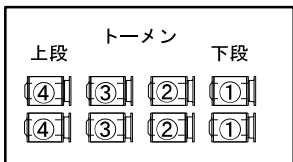

静岡市民文化会館 大ホール

CL/FR回路表

下手

上手

FR・トーマン 1KW
 CL 1.5KW
 (1CL ①②③④) 空き回路
 (2CL ⑬⑭) 空き回路
 シート枠 8インチ

舞台
 C/L

コンタクター-SPOT

調光室

音響室

1CL 6台6色

A	③	⑨	⑮	⑳	㉓	㉖	D	⑥	⑫	⑱	㉒	㉕	㉘	㉙
B	④	⑩	⑯	㉑	㉔	㉗	E	⑦	⑬	⑲	㉓	㉖	㉚	㉜
C	⑤	⑪	⑰	㉒	㉕	㉘	F	⑧	⑭	⑲	㉔	㉗	㉙	㉚

1CL 8台4色

A	④	⑧	⑫	⑯	㉑	㉓	㉖	C	⑥	⑩	⑭	⑱	㉒	㉕	㉘	㉙
B	⑤	⑨	⑬	⑰	㉑	㉔	㉗	D	⑦	⑪	⑮	⑲	㉓	㉖	㉚	㉜

2CL 6台

A	①	⑥	⑪	⑱	㉓	㉖	D	④	⑨	⑭	⑲	㉒	㉕
B	②	⑦	⑫	⑲	㉔	㉗	E	⑤	⑩	⑮	⑲	㉓	㉖
C	③	⑧	⑬	⑲	㉕	㉘							