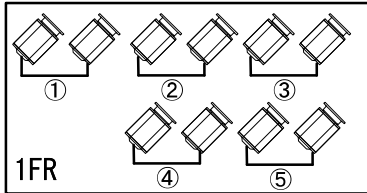

静岡市民文化会館 大ホール

CL/FR回路表

下手

上手

FR・トーマン 1KW
 CL 1.5KW
 (1CL ①②③④) 空き回路
 (2CL ⑬⑭) 空き回路
 シート枠 8インチ

舞台
 C/L

コンタクター-SPOT

調光室

音響室

1CL 6台6色

A	③	⑨	⑮	⑳	㉓	㉖	D	⑥	⑫	⑱	㉒	㉕	㉘	㉙
B	④	⑩	⑯	㉑	㉔	㉗	E	⑦	⑬	⑲	㉓	㉖	㉚	㉜
C	⑤	⑪	⑰	㉒	㉕	㉘	F	⑧	⑭	⑲	㉔	㉗	㉙	㉚

1CL 8台4色

A	④	⑧	⑫	⑯	㉑	㉓	㉖	C	⑥	⑩	⑭	⑱	㉒	㉕	㉘	㉙
B	⑤	⑨	⑬	⑰	㉑	㉔	㉗	D	⑦	⑪	⑮	⑲	㉓	㉖	㉚	㉜

2CL 6台

A	①	⑥	⑪	⑱	㉓	㉖	D	④	⑨	⑭	⑲	㉒	㉕
B	②	⑦	⑫	⑲	㉔	㉗	E	⑤	⑩	⑮	⑲	㉓	㉖
C	③	⑧	⑬	⑲	㉕	㉘							

2CL 8台口

A	④	⑦	⑩	⑬	⑱	㉓	㉖	㉙
B	⑤	⑧	⑪	⑬	⑱	㉔	㉗	㉚
C	⑥	⑨	⑫	⑬	⑱	㉕	㉘	㉜