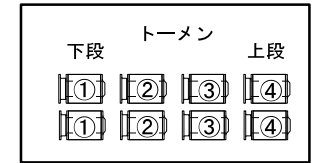

## CL/FR回路表

下手

上手

舞台

C/L

FR・トーマン 1KW  
 CL 1.5KW  
 シート枠 8インチ  
 2CL 3台1回路  
 オトピン 1KW (調光卓操作)

1CL 6台5色

A	②	⑦	⑫	⑰	⑲	⑳	㉑	㉒	㉓	㉔	㉕	㉖	㉗	㉘	㉙	㉚	㉛	㉜	㉝	㉞	㉟	㊱	㊲	㊳	㊴	㊵	㊶	㊷	㊸	㊹	㊺	㊻	㊼	㊽	㊾	㊿
B	③	⑧	⑬	⑱	⑲	⑳	㉑	㉒	㉓	㉔	㉕	㉖	㉗	㉘	㉙	㉚	㉛	㉜	㉝	㉞	㉟	㊱	㊲	㊳	㊴	㊵	㊶	㊷	㊸	㊹	㊺	㊻	㊼	㊽	㊾	㊿
C	④	⑨	⑭	⑲	⑲	⑳	㉑	㉒	㉓	㉔	㉕	㉖	㉗	㉘	㉙	㉚	㉛	㉜	㉝	㉞	㉟	㊱	㊲	㊳	㊴	㊵	㊶	㊷	㊸	㊹	㊺	㊻	㊼	㊽	㊾	㊿
D	⑤	⑩	⑮	⑲	⑲	⑳	㉑	㉒	㉓	㉔	㉕	㉖	㉗	㉘	㉙	㉚	㉛	㉜	㉝	㉞	㉟	㊱	㊲	㊳	㊴	㊵	㊶	㊷	㊸	㊹	㊺	㊻	㊼	㊽	㊾	㊿
E	⑥	⑪	⑯	⑲	⑲	⑳	㉑	㉒	㉓	㉔	㉕	㉖	㉗	㉘	㉙	㉚	㉛	㉜	㉝	㉞	㉟	㊱	㊲	㊳	㊴	㊵	㊶	㊷	㊸	㊹	㊺	㊻	㊼	㊽	㊾	㊿