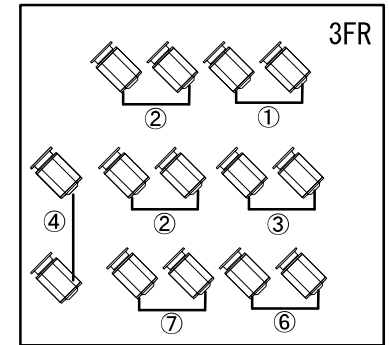

## CL/FR回路表

下手

上手

舞台

C/L

FR・トーマン 1KW  
 CL 1.5KW  
 シート枠 8インチ  
 2CL 3台1回路  
 オトピン 1KW (調光卓操作)

1CL 6台5色

A	②	⑦	⑫	⑰	⑲	⑳	㉑	㉒	㉓	㉔	㉕	㉖	㉗	㉘	㉙	㉚	㉛	㉜	㉝	㉞	㉟	㊱	㊲	㊳	㊴	㊵	㊶	㊷	㊸	㊹	㊺	㊻	㊼	㊽	㊾	㊿
B	③	⑧	⑬	⑱	⑲	⑳	㉑	㉒	㉓	㉔	㉕	㉖	㉗	㉘	㉙	㉚	㉛	㉜	㉝	㉞	㉟	㊱	㊲	㊳	㊴	㊵	㊶	㊷	㊸	㊹	㊺	㊻	㊼	㊽	㊾	㊿
C	④	⑨	⑭	⑲	⑲	⑳	㉑	㉒	㉓	㉔	㉕	㉖	㉗	㉘	㉙	㉚	㉛	㉜	㉝	㉞	㉟	㊱	㊲	㊳	㊴	㊵	㊶	㊷	㊸	㊹	㊺	㊻	㊼	㊽	㊾	㊿
D	⑤	⑩	⑮	⑲	⑲	⑳	㉑	㉒	㉓	㉔	㉕	㉖	㉗	㉘	㉙	㉚	㉛	㉜	㉝	㉞	㉟	㊱	㊲	㊳	㊴	㊵	㊶	㊷	㊸	㊹	㊺	㊻	㊼	㊽	㊾	㊿
E	⑥	⑪	⑯	⑲	⑲	⑳	㉑	㉒	㉓	㉔	㉕	㉖	㉗	㉘	㉙	㉚	㉛	㉜	㉝	㉞	㉟	㊱	㊲	㊳	㊴	㊵	㊶	㊷	㊸	㊹	㊺	㊻	㊼	㊽	㊾	㊿