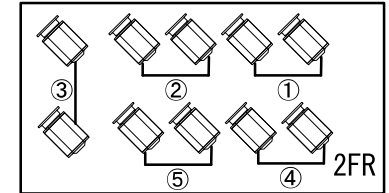

## CL/FR回路表

下手

上手

舞台

C/L

FR・トーマン 1KW  
 CL 1.5KW  
 シート枠 8インチ  
 2CL 3台1回路  
 オトピン 1KW (調光卓操作)

1CL 6台5色

A	②	⑦	⑫	⑰	⑲	⑳	㉑	㉒	㉓	㉔	㉕	㉖	㉗	㉘	㉙	㉚	㉛	㉜	㉝	㉞	㉟	㊱	㊲	㊳	㊴	㊵	㊶	㊷	㊸	㊹	㊺	㊻	㊼	㊽	㊾	㊿
B	③	⑧	⑬	⑱	⑲	⑳	㉑	㉒	㉓	㉔	㉕	㉖	㉗	㉘	㉙	㉚	㉛	㉜	㉝	㉞	㉟	㊱	㊲	㊳	㊴	㊵	㊶	㊷	㊸	㊹	㊺	㊻	㊼	㊽	㊾	㊿
C	④	⑨	⑭	⑲	⑲	⑳	㉑	㉒	㉓	㉔	㉕	㉖	㉗	㉘	㉙	㉚	㉛	㉜	㉝	㉞	㉟	㊱	㊲	㊳	㊴	㊵	㊶	㊷	㊸	㊹	㊺	㊻	㊼	㊽	㊾	㊿
D	⑤	⑩	⑮	⑲	⑲	⑳	㉑	㉒	㉓	㉔	㉕	㉖	㉗	㉘	㉙	㉚	㉛	㉜	㉝	㉞	㉟	㊱	㊲	㊳	㊴	㊵	㊶	㊷	㊸	㊹	㊺	㊻	㊼	㊽	㊾	㊿
E	⑥	⑪	⑯	⑲	⑲	⑳	㉑	㉒	㉓	㉔	㉕	㉖	㉗	㉘	㉙	㉚	㉛	㉜	㉝	㉞	㉟	㊱	㊲	㊳	㊴	㊵	㊶	㊷	㊸	㊹	㊺	㊻	㊼	㊽	㊾	㊿