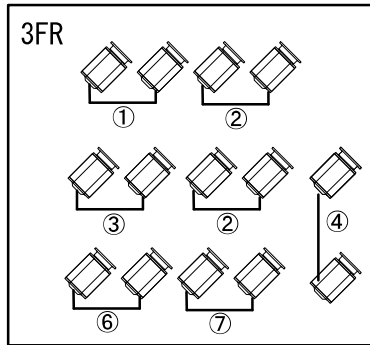

## CL/FR回路表

下手

上手

舞台

C/L

FR・トーマン 1KW  
 CL 1.5KW  
 シート枠 8インチ  
 2CL 3台1回路  
 オトピン 1KW (調光卓操作)

1CL 6台5色

A	②	⑦	⑫	⑰	⑲	⑳	㉑	㉒	㉓	㉔	㉕	㉖	㉗	㉘	㉙	㉚	㉛	㉜	㉝	㉞	㉟	㊱	㊲	㊳	㊴	㊵	㊶	㊷	㊸	㊹	㊺	㊻	㊼	㊽	㊾	㊿
B	③	⑧	⑬	⑱	⑲	⑳	㉑	㉒	㉓	㉔	㉕	㉖	㉗	㉘	㉙	㉚	㉛	㉜	㉝	㉞	㉟	㊱	㊲	㊳	㊴	㊵	㊶	㊷	㊸	㊹	㊺	㊻	㊼	㊽	㊾	㊿
C	④	⑨	⑭	⑲	⑲	⑳	㉑	㉒	㉓	㉔	㉕	㉖	㉗	㉘	㉙	㉚	㉛	㉜	㉝	㉞	㉟	㊱	㊲	㊳	㊴	㊵	㊶	㊷	㊸	㊹	㊺	㊻	㊼	㊽	㊾	㊿
D	⑤	⑩	⑮	⑲	⑲	⑳	㉑	㉒	㉓	㉔	㉕	㉖	㉗	㉘	㉙	㉚	㉛	㉜	㉝	㉞	㉟	㊱	㊲	㊳	㊴	㊵	㊶	㊷	㊸	㊹	㊺	㊻	㊼	㊽	㊾	㊿
E	⑥	⑪	⑯	⑲	⑲	⑳	㉑	㉒	㉓	㉔	㉕	㉖	㉗	㉘	㉙	㉚	㉛	㉜	㉝	㉞	㉟	㊱	㊲	㊳	㊴	㊵	㊶	㊷	㊸	㊹	㊺	㊻	㊼	㊽	㊾	㊿

2CL 6台5色

A	①	⑫	B	②	⑪	C	③	⑩	D	④	⑨	E	⑤	⑧
---	---	---	---	---	---	---	---	---	---	---	---	---	---	---