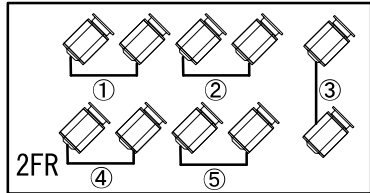

## CL/FR回路表

下手

上手

舞台

C/L

FR・トーマン 1KW  
 CL 1.5KW  
 シート枠 8インチ  
 2CL 3台1回路  
 オトピン 1KW (調光卓操作)

1CL 6台5色

A	②	⑦	⑫	⑰	⑲	⑳	㉑	㉒	㉓	㉔	㉕	㉖	㉗	㉘	㉙	㉚	㉛	㉜	㉝	㉞	㉟	㊱	㊲	㊳	㊴	㊵	㊶	㊷	㊸	㊹	㊺	㊻	㊼	㊽	㊾	㊿
B	③	⑧	⑬	⑱	⑲	⑳	㉑	㉒	㉓	㉔	㉕	㉖	㉗	㉘	㉙	㉚	㉛	㉜	㉝	㉞	㉟	㊱	㊲	㊳	㊴	㊵	㊶	㊷	㊸	㊹	㊺	㊻	㊼	㊽	㊾	㊿
C	④	⑨	⑭	⑲	⑲	⑳	㉑	㉒	㉓	㉔	㉕	㉖	㉗	㉘	㉙	㉚	㉛	㉜	㉝	㉞	㉟	㊱	㊲	㊳	㊴	㊵	㊶	㊷	㊸	㊹	㊺	㊻	㊼	㊽	㊾	㊿
D	⑤	⑩	⑮	⑲	⑲	⑳	㉑	㉒	㉓	㉔	㉕	㉖	㉗	㉘	㉙	㉚	㉛	㉜	㉝	㉞	㉟	㊱	㊲	㊳	㊴	㊵	㊶	㊷	㊸	㊹	㊺	㊻	㊼	㊽	㊾	㊿
E	⑥	⑪	⑯	⑲	⑲	⑳	㉑	㉒	㉓	㉔	㉕	㉖	㉗	㉘	㉙	㉚	㉛	㉜	㉝	㉞	㉟	㊱	㊲	㊳	㊴	㊵	㊶	㊷	㊸	㊹	㊺	㊻	㊼	㊽	㊾	㊿