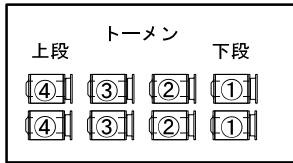

## CL/FR回路表

下手

上手

舞台

C/L

FR・トーマン 1KW  
 CL 1.5KW  
 シート枠 8インチ  
 2CL 3台1回路  
 オトピン 1KW (調光卓操作)

1CL 6台5色

A	②	⑦	⑫	⑰	⑲	⑳	㉑	㉒	㉓	㉔	㉕	㉖	㉗	㉘	㉙	㉚	㉛	㉜	㉝	㉞	㉟	㊱	㊲	㊳	㊴	㊵	㊶	㊷	㊸	㊹	㊺	㊻	㊼	㊽	㊾	㊿
B	③	⑧	⑬	⑱	⑲	⑳	㉑	㉒	㉓	㉔	㉕	㉖	㉗	㉘	㉙	㉚	㉛	㉜	㉝	㉞	㉟	㊱	㊲	㊳	㊴	㊵	㊶	㊷	㊸	㊹	㊺	㊻	㊼	㊽	㊾	㊿
C	④	⑨	⑭	⑲	⑲	⑳	㉑	㉒	㉓	㉔	㉕	㉖	㉗	㉘	㉙	㉚	㉛	㉜	㉝	㉞	㉟	㊱	㊲	㊳	㊴	㊵	㊶	㊷	㊸	㊹	㊺	㊻	㊼	㊽	㊾	㊿
D	⑤	⑩	⑮	⑲	⑲	⑳	㉑	㉒	㉓	㉔	㉕	㉖	㉗	㉘	㉙	㉚	㉛	㉜	㉝	㉞	㉟	㊱	㊲	㊳	㊴	㊵	㊶	㊷	㊸	㊹	㊺	㊻	㊼	㊽	㊾	㊿
E	⑥	⑪	⑯	⑲	⑲	⑳	㉑	㉒	㉓	㉔	㉕	㉖	㉗	㉘	㉙	㉚	㉛	㉜	㉝	㉞	㉟	㊱	㊲	㊳	㊴	㊵	㊶	㊷	㊸	㊹	㊺	㊻	㊼	㊽	㊾	㊿